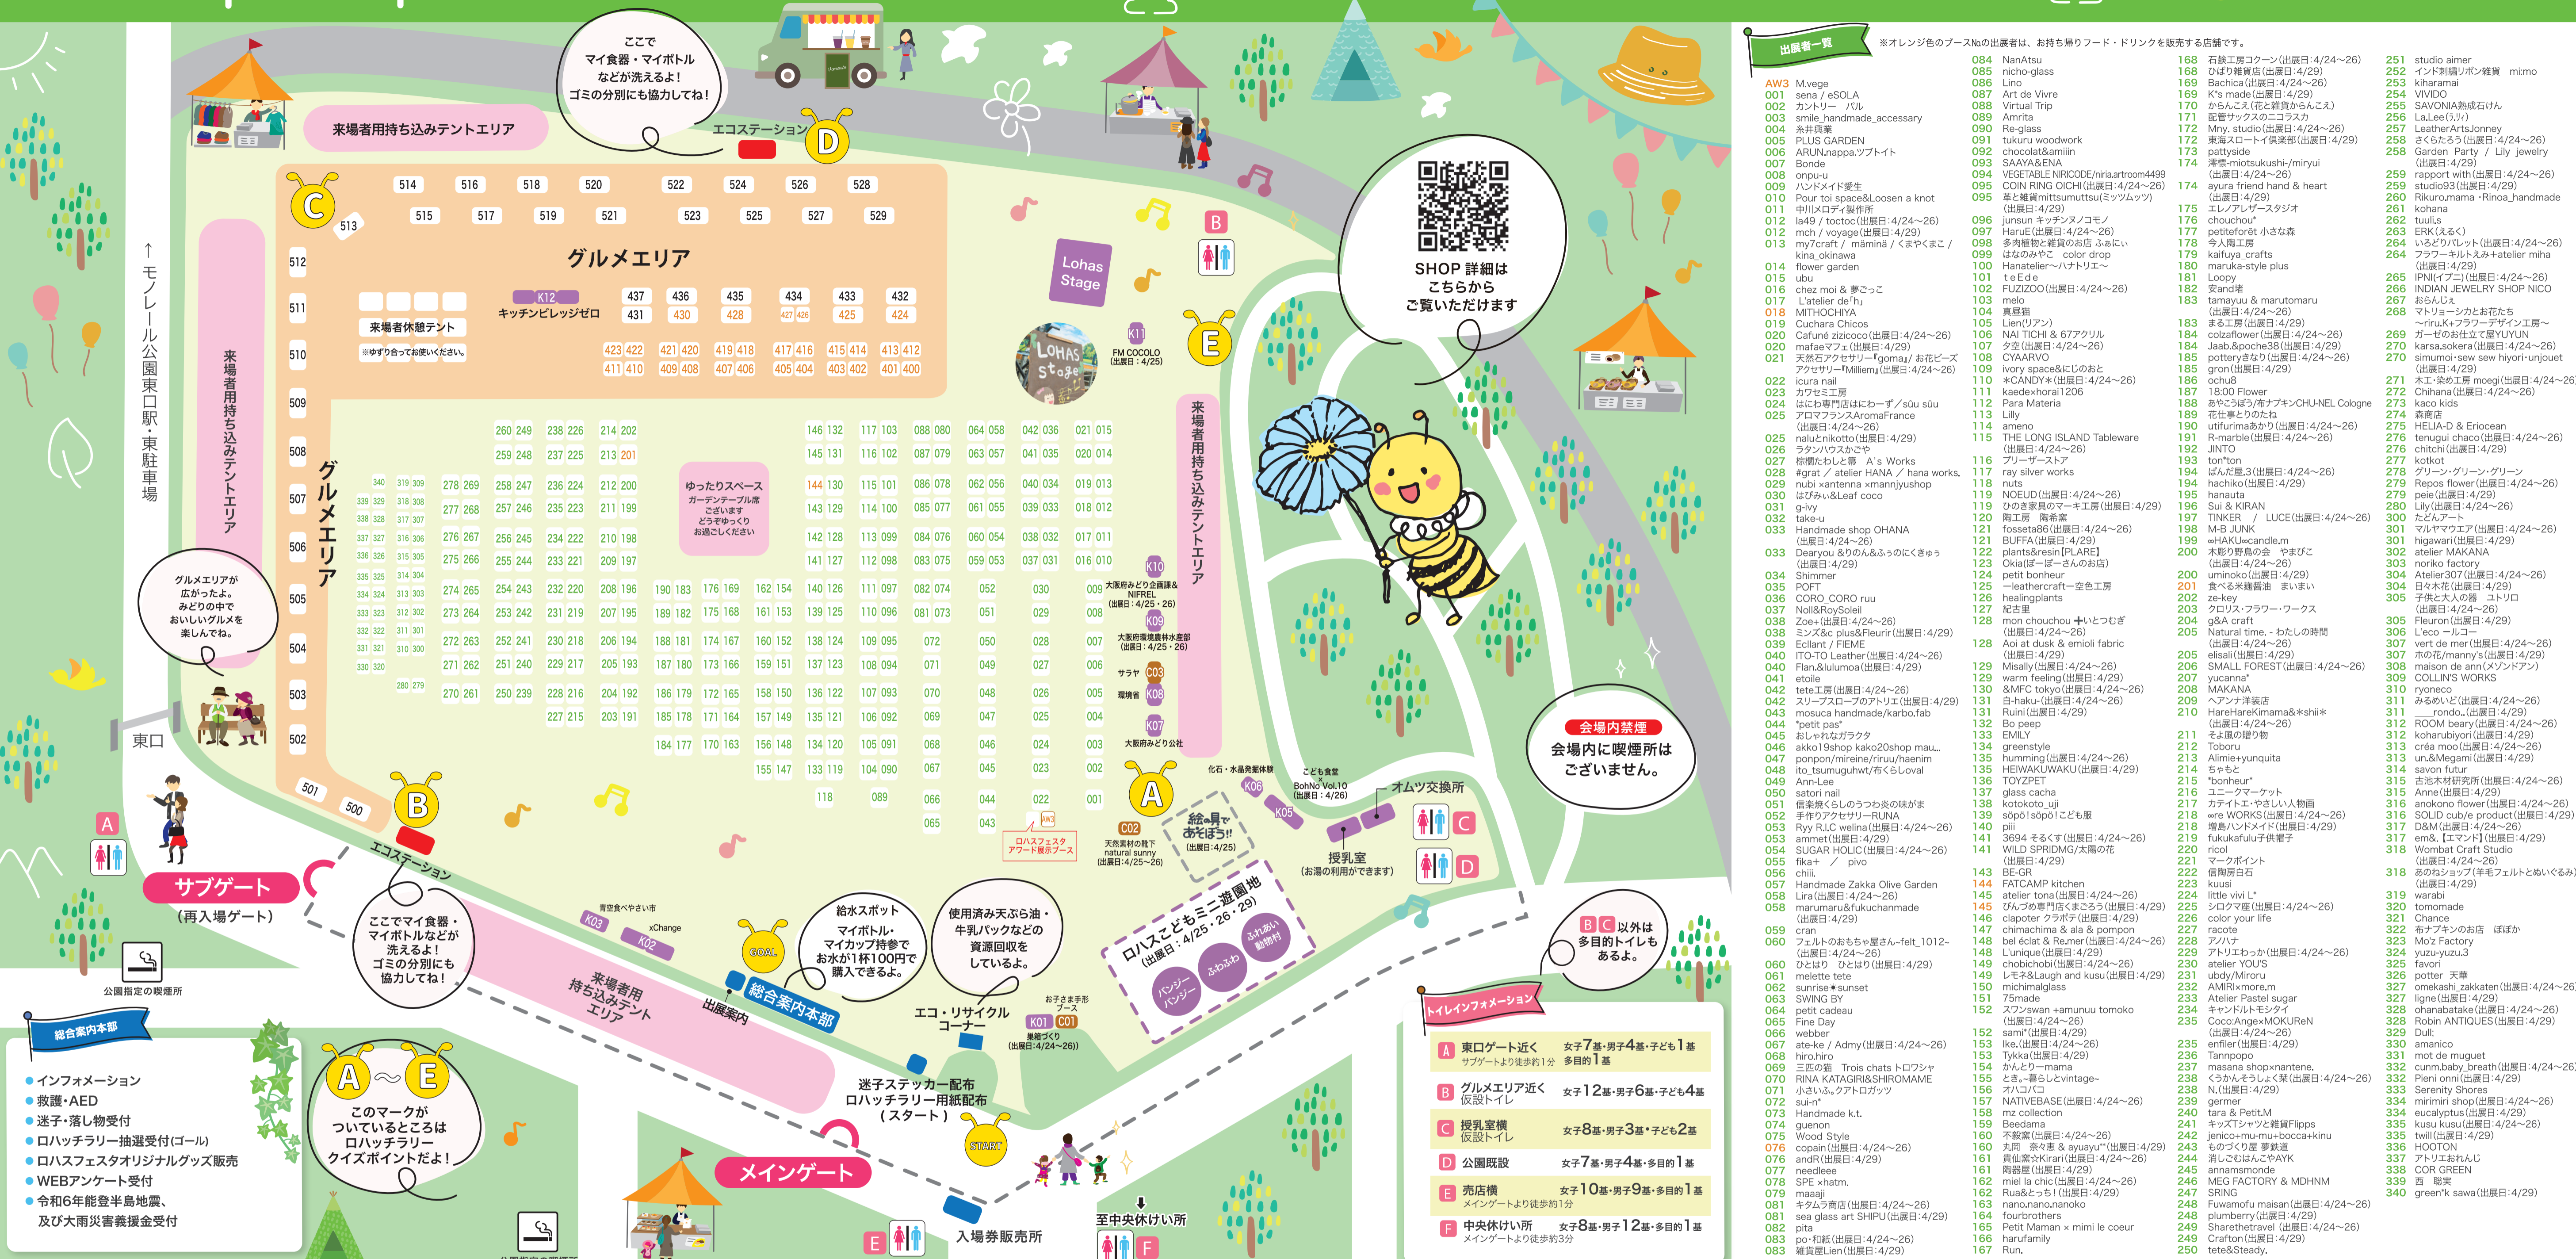

# 1st Map · Shop List

- グルメエリア**
- 400 京都メープルワールド
  - 401 Hanachan bagel
  - 402 お菓子工房Echelle(エシェル)
  - 403 手作り刺身こんにゃくこんにゃくスイーツのゆり庵
  - 404 ラクソン
  - 405 宇治茶GANG
  - 406 1 FOODS TOKYO
  - 407 Smile village ハルカフェ
  - 408 まるか工房
  - 409 フランスくみの店 BAOBAB TRADE (出展日:4/24~26)
  - 410 mitasu kitchen(出展日:4/29)
  - 411 テイクイコヒー
  - 412 PLATTO FAVORI
  - 413 ドライフルーツ「なんごく堂」
  - 414 林檎屋がは(青森りんごのお店)
  - 415 シーズニングストア・マルゲン
  - 416 しもみん農場(出展日:4/24~26)
  - 416 Roasting Spot Coffee, x commodity baked Nakanoya(出展日:4/29)
  - 417 くつろ Cafe(出展日:4/24~26)
  - 417 流しのカレー屋 en,(出展日:4/29)
  - 418 フランスくみの店 BAOBAB TRADE (出展日:4/24~26)
  - 418 Gift bake shop(出展日:4/29)
  - 419 フロランタン専門店クワンポアーズ
  - 420 宇治抹茶はちみつ専門店
  - 421 SmallSunlight(出展日:4/24~26)
  - 421 おやつ屋paton(出展日:4/29)
  - 422 菓子工房 ひよん(出展日:4/24~26)
  - 422 SalÉ(サレ)(出展日:4/29)
  - 423 La Barat
  - 424 Roasting Spot Coffee, x commodity baked Nakanoya(出展日:4/29)
  - 425 チャボさんのお茶
  - 426 ベーグルとシフォンケーキのGalette
  - 427 ECRU swwt\*
  - 428 Kiry's Muffin Shop(出展日:4/24~26)
  - 428 パン食堂cotocoto(出展日:4/29)
  - 429 河井ファーム(出展日:4/29)
  - 430 Carte Blanche&みんなのマフィン〜タルトとマフィンのお店〜
  - 431 YAMACOFFEE
  - 432 BUTTER CREPE LAB.
  - 433 インド料理専門店クシュクシュ
  - 434 ドーナツハウスLOOP
  - 435 鹿肉専門店やまとある工房
  - 436 Spice6
  - 437 ねぎに恋する農家 京都秋田農園
  - 438 Kiry's Muffin Shop(出展日:4/24~26)
  - 438 パン食堂cotocoto(出展日:4/29)
  - 439 河井ファーム(出展日:4/29)
  - 440 華膳なるスパイス
  - 440 マルトマル
  - 440 Cotton
  - 440 Ark館ヶ森
  - 440 HIDDENORI TOKUNAGA
  - 440 娘と父の自然卵のクレープ
  - 440 高槻バーガー(T's★Diner)
  - 440 inoshika kitchen
  - 440 Lo Splendore
  - 440 無農薬玄米カレーコプカフェ
  - 440 PIZZA FREE
  - 440 Lala Kitchen
  - 440 ジェラテリアクラキチ
  - 440 Mr.Shrimp
  - 440 Barbacoba Kobo 118
  - 440 cafe PICNIC
  - 440 アウトドアベース Bedge
  - 440 自然派キッチンカー むすびSUN
  - 440 UnnnnnnnnMAIBURGER
  - 440 56kitchen
  - 440 Dining minette
  - 440 ARAPSUN
  - 440 SOLANA SURF CAMP
  - 440 BOULANGERIE le RASE
  - 440 AOZORATO(あおぞらと)
- 企業・コンテンツブース**
- K01 巣箱づくり(出展日:4/24~26)
  - K02 xChange
  - K03 青空食べやさい市
  - K05 子ども食堂×BohNo Vol.10(出展日:4/26)
  - K06 化石・水晶発掘体験
  - K07 大阪府みどり公社
  - K08 環境省
  - K09 大阪府環境農林水産部(出展日:4/25~26)
  - K10 大阪府みどり企画課&NIFREL(出展日:4/25~26)
  - K11 FM COCOLO(出展日:4/25)
  - K12 キッチン ビレッジ ゼロ
- オフィシャルスポンサー**
- C01 お子さま手形ブース
  - C02 天然素材の靴下 natural sunny(出展日:4/25~26)
  - C03 サラヤ