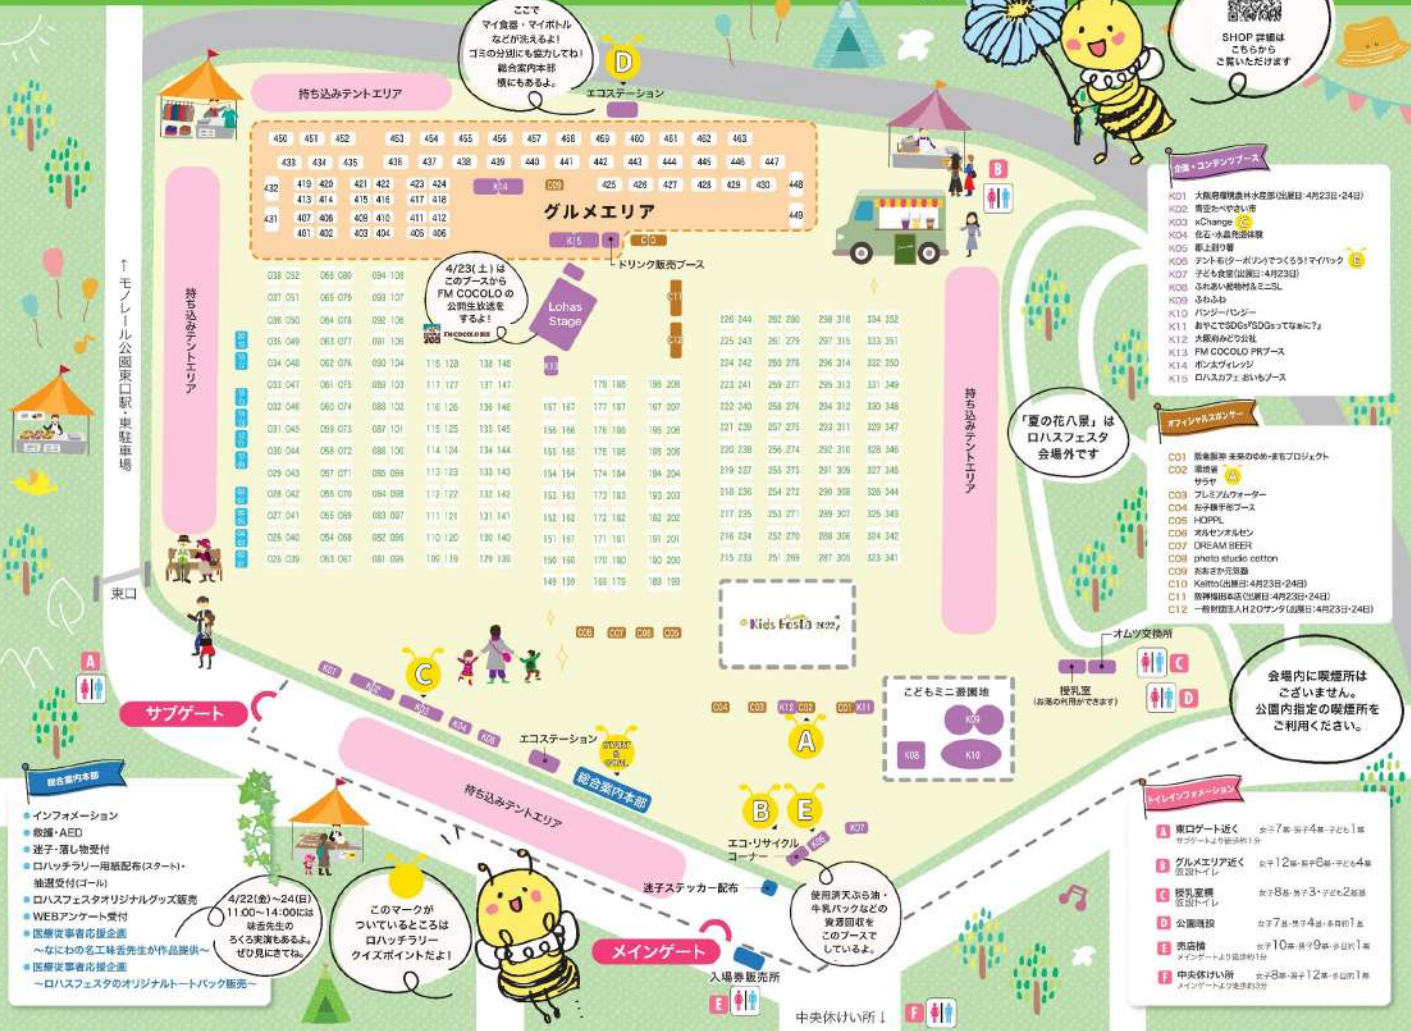

1st Map · Shop List

ここで
マイ食器・マイボトル
などが洗えるよ!
ゴミの分別にも協力してね!
総合案内本部
横にもあるよ。

QRコード
SHOP 詳細は
こちらから
ご覧いただけます

持ち込みテントエリア

450	451	452	453	454	455	456	457	458	459	460	461	462	463	
433	434	435	436	437	438	439	440	441	442	443	444	445	446	447
432	419	420	421	422	423	424		425	428	427	428	429	430	448
431	413	414	415	416	417	418								449
401	407	406	408	410	411	412								
401	402	403	434	405	406									

グルメエリア

4/23(土)は
このブースから
FM COCOLOの
公開生放送を
するよ!

- 音楽・コンテンツブース
- K01 大原博樹音楽水産部(出演日:4月23日~24日)
 - K02 聖堂へやさい
 - K03 kChange
 - K04 色色・氷島茂彦音楽隊
 - K05 車上ライブ
 - K06 タント和紗ーボリジでまっくろ517マインク
 - K07 子ども合唱団(出演日:4月23日)
 - K08 むらぬぬぬぬぬぬぬぬぬぬぬ
 - K09 むらぬぬ
 - K10 パンジーパロウ
 - K11 劇中で300%SDGsってなに?
 - K12 大原博樹の音楽
 - K13 FM COCOLO PRブース
 - K14 ポスト・アパレル
 - K15 ロカスファスタ おいもブース

- オリジナルグッズ
- C01 阪急御膳 本家のめいめいプロジェクト
 - C02 阪急御膳 ササ
 - C03 プレミアムオーダー
 - C04 右子様手巾ブース
 - C05 HOPPL
 - C06 赤いゼンガレン
 - C07 DREAM BEER
 - C08 photo studio cotton
 - C09 おおさか児童館
 - C10 Keitto(出演日:4月23日~24日)
 - C11 阪神御膳本舗(出演日:4月23日~24日)
 - C12 一般社団法人H2Oカンパ(出演日:4月23日~24日)

4/22(金)~24(日)
11:00~14:00には
味香先生の
さぐる実演もあるよ。
ぜひ見に来てね。

このマークが
ついているところは
ロハッチャラー
クイズポイントだよ!

使用済天ぷら油・
牛乳パックなどの
資源回収を
このブースで
しています。

協賛企業